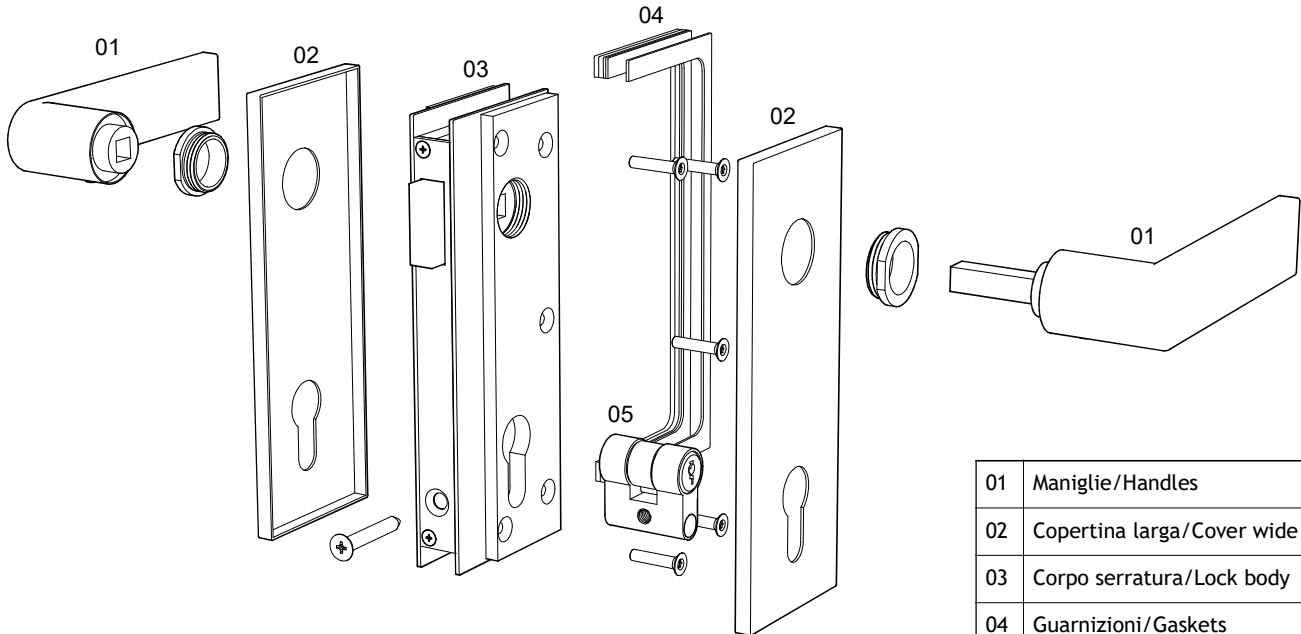

GLV03

ISTRUZIONI DI MONTAGGIO / ASSEMBLY INSTRUCTIONS

01	Maniglie/Handles
02	Copertina larga/Cover wide
03	Corpo serratura/Lock body
04	Guarnizioni/Gaskets
05	Cilindro chiave/ Cylinder key